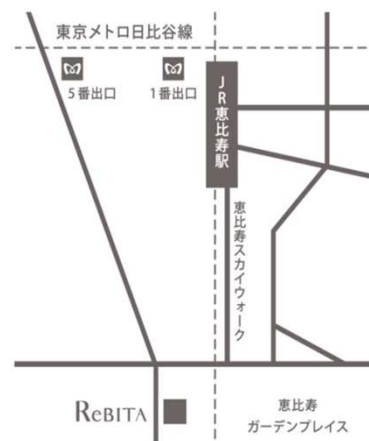

お問合せ | 株式会社リビタ お客様窓口 担当：斎藤・溝口 TEL：03-5656-0091

当日のお問合せ TEL：080-3453-4304